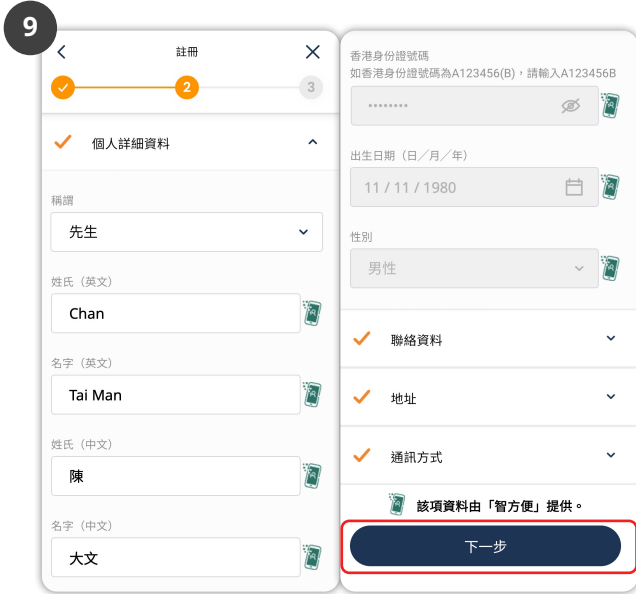

## ▶ 下載積金易流動應用程式

(App Store)

(Google Play)

(華為應用程式市場)

1 於 App Store / Google Play / 華為應用程式市場搜尋「積金易」。

2 下載積金易流動應用程式。

3 下載完成後，打開積金易流動應用程式。

4

4 在積金易流動應用程式上按 **註冊**。

5

5 選擇「成員」。

6

6 細閱通告，並按 **繼續**。

7 仔細閱讀指示，然後按 **註冊**。

8 請使用「智方便」驗證身分。

使用「智方便」驗證身分

1 於智能手機下載「智方便」 流動應用程式並註冊成為「智方便」用戶。

2 根據「智方便」流動應用程式的指示進行餘下的步驟。

▶ 透過積金易流動應用程式繼續註冊

9 當你以「智方便」成功通過驗證後，部分個人資料將會被自動填上。請確認已填上的資料正確無誤並輸入餘下所需的資料包括聯絡資料及地址等，然後按 **下一步**。

**小貼士:** 請緊記按**電郵地址**和/或**手機號碼**旁的「**驗證**」按鈕以驗證你的電郵地址和/或手機號碼。你將分別透過電子郵件和/或短訊收取一次性驗證碼，輸入驗證碼便可完成驗證。